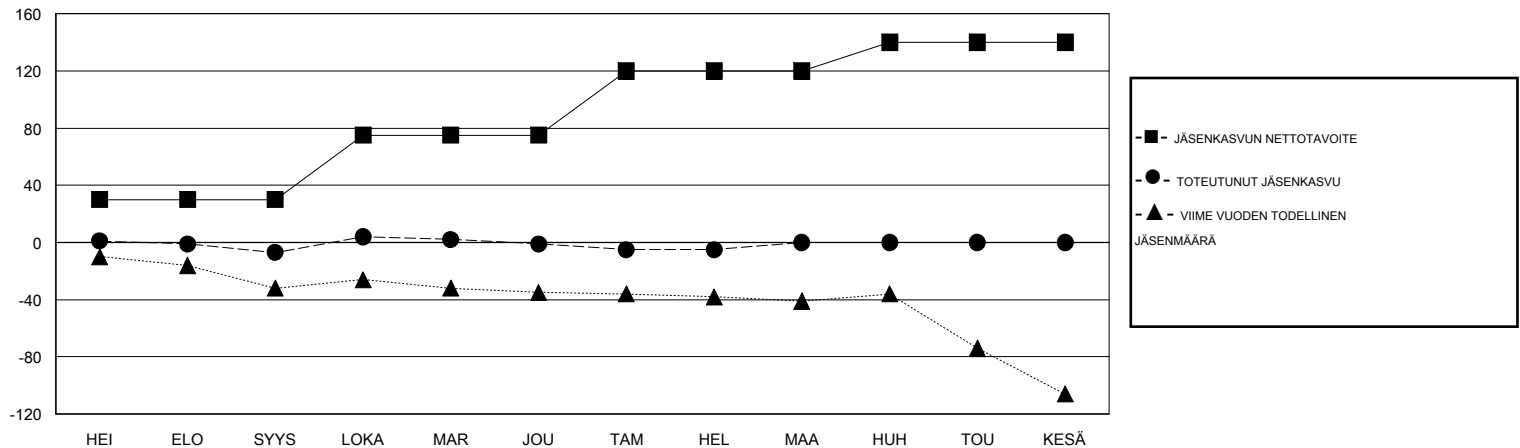

MONTHLY MEMBERSHIP PROGRESS REPORT

District 107 C

Results as of: 2/29/2020

GMT:

SIJAINTI FINLAND

GMT VAALIPIIRI

Klubit				jäsenä			
TULOKSET 2019-2020				TULOKSET 2019-2020			
NELJÄNNES	UUDEN KLUBIN TAVOITE	UUDET KLUBIT	LOPETETUT KLUBIT	NELJÄNNES	JÄSENKASVUN NETTOTAVOITE	TOTEUTUNUT JÄSENKASVU	POISTETUT JÄSENET (mukaan lukien siirrot)
HEI/ELO/SYYS	0	0	0	HEI/ELO/SYYS	30	42	40
LOKA/MAR/JOU	0	0	0	LOKA/MAR/JOU	45	47	39
TAM/HEL/MAA	1	0	0	TAM/HEL/MAA	45	18	21
HUH/TOU/KESÄ	0	0	0	HUH/TOU/KESÄ	20	0	0

TAVOITTEET JA UUDET KLUBIT, KUMULATIIVINEN

TAVOITTEET JA JÄSENET, KUMULATIIVINEN

LAKKAUTETUT KLUBIT: 0

39 CLUBS OF 86 LISÄNNYT YHDEN TAI USEAMMAN UUTTA JÄSENTÄ

SUKUPUOLIJAKAUMA

MIES 1,609 (71.96%)
NAINEN 627 (28.04%)