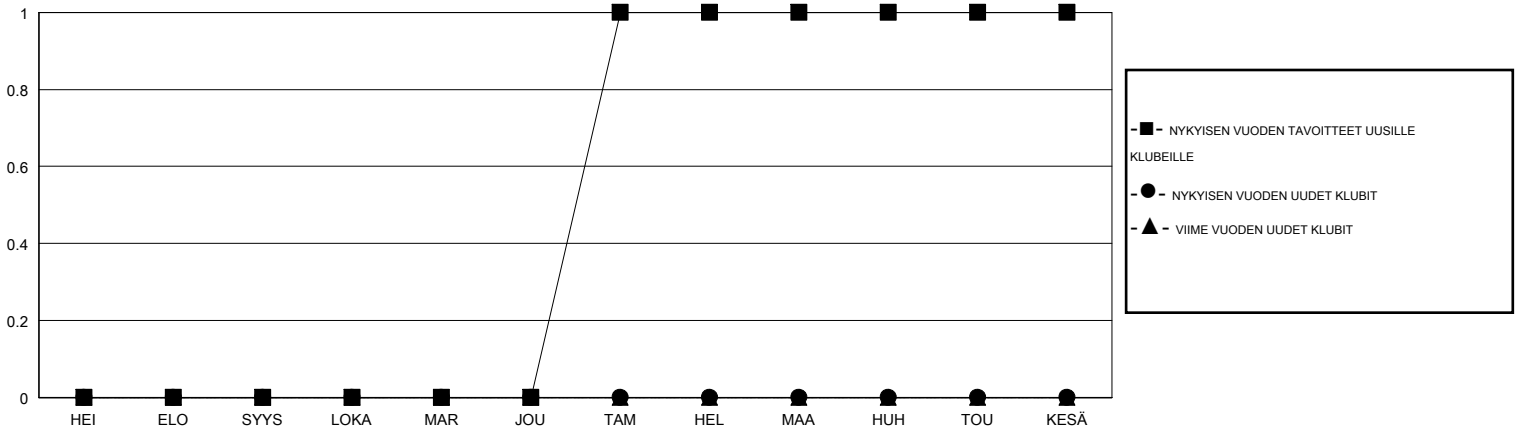

MONTHLY MEMBERSHIP PROGRESS REPORT

District 107 C

Results as of: 2/29/2020

GMT:

SIJAINTI FINLAND

GMT VAALIPIIRI

Klubit				jäsenä			
TULOKSET 2019-2020				TULOKSET 2019-2020			
NELJÄNNES	UUDEN KLUBIN TAVOITE	UUDET KLUBIT	LOPETETUT KLUBIT	NELJÄNNES	JÄSENKASVUN NETTOTAVOITE	TOTEUTUNUT JÄSENKASVU	POISTETUT JÄSENET (mukaan lukien siirrot)
HEI/ELO/SYYS	0	0	0	HEI/ELO/SYYS	30	42	40
LOKA/MAR/JOU	0	0	0	LOKA/MAR/JOU	45	47	39
TAM/HEL/MAA	1	0	0	TAM/HEL/MAA	45	18	21
HUH/TOU/KESÄ	0	0	0	HUH/TOU/KESÄ	20	0	0

TAVOITTEET JA UUDET KLUBIT, KUMULATIIVINEN

TAVOITTEET JA JÄSENET, KUMULATIIVINEN

LAKKAUTETUT KLUBIT: 0

39 CLUBS OF 86 LISÄNNYT YHDEN TAI USEAMMAN UUTTA JÄSENTÄ

SUKUPUOLIJAKAUMA

MIES 1,609 (71.96%)
NAINEN 627 (28.04%)